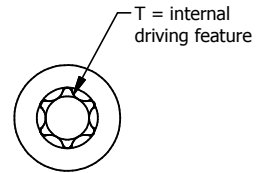

124

COD.

SPECIAL

- ⊗ DIN 912
- ⊗ ISO 4762
- ⊗ UNI 5931

TCCTX

VITI A TESTA CONICA CAVA ESALOBATA
HEXALOBULAR SOCKET CONIC HEAD SCREWS
SENKSCHRAUBEN MIT TORX INNENSECHSRUNDKANT
VIS A TETE CONIQUE A SIX LOBES INTERNES

Dimensions in mm

d Filetto/Thread	M3	M4	M5	M6	M8	M10	M12	M14	M16	M20
b	18	20	22	24	28	32	36	A RICHIESTA ON DEMAND		
d1	3	4	5	6	8	10	12			
D	5,5	7	8,5	10	13	16	18			
K	3	4	5	6	8	10	12			
impronta	T10	T25	T25	T30	T40	T50	T55			
t utile	1,3	2	2,5	3	4	5	6			
r	0,1	0,2	0,2	0,25	0,4	0,4	0,6			
n	1	1	1,3	1,3	1,8	2	2,2			
l max	30	50	60	140	140	140	140			