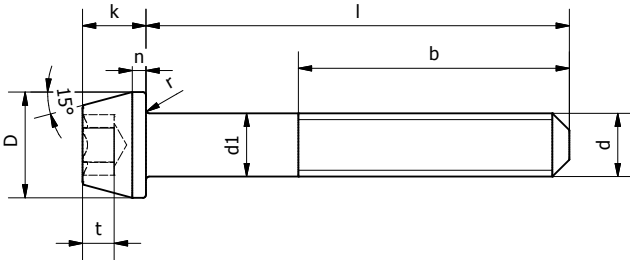

124

COD.

SPECIAL

- ⊗ DIN 912
- ⊗ ISO 4762
- ⊗ UNI 5931

TCCTX

VITI A TESTA CONICA CAVA ESALOBATA
HEXALOBULAR SOCKET CONIC HEAD SCREWS
SENKSCHRAUBEN MIT TORX INNENSECHSRUNDKANT
VIS A TETE CONIQUE A SIX LOBES INTERNES

Dimensions in mm

d Filetto/Thread	M3	M4	M5	M6	M8	M10	M12	M14	M16	M20
b	18	20	22	24	28	32	36	A RICHIESTA ON DEMAND		
d1	3	4	5	6	8	10	12			
D	5,5	7	8,5	10	13	16	18			
K	3	4	5	6	8	10	12			
impronta	T10	T25	T25	T30	T40	T50	T55			
t utile	1,3	2	2,5	3	4	5	6			
r	0,1	0,2	0,2	0,25	0,4	0,4	0,6			
n	1	1	1,3	1,3	1,8	2	2,2			
l max	30	50	60	140	140	140	140			

CODE EXAMPLE:

124 + material + diam + thread + length + color

TCCTX M6x20 Al7075 white = 124106020B