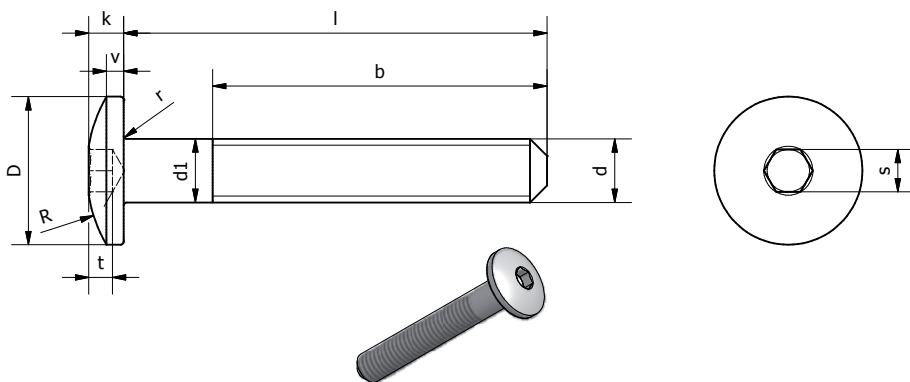

TCBEI

VITI A TESTA CILINDRICA BOMBATA ESAGONO INCASSATO
HEXAGON SOCKET RECESSED PAN HEAD SCREWS
HALBRUNDSCHRAUBEN MIT INNENSECHSKANT
VIS A TETE CYLINDRIQUE HEXAGONALE CREUSE BOMBEE

Dimensions in mm

d Filetto/Thread	M3	M4	M5	M6	M8	M10	M12	M14	M16	M20
b	13	14	30	30	30	26	A RICHIESTA ON DEMAND			
d1	3	4	5	6	8	10				
D	6,5	10	12	14	16	18				
K	2,0	2,5	3	3,5	4	4,5				
s nom	2	2,5	3	4	5	6				
t utile	1,5	2	2,2	2,5	3	3,2				
v	0,5	1	1,5	1,8	2	2,3				
r	0,1	0,2	0,2	0,25	0,4	0,4				
R	6	8	12	14	16	18				
l max	40	50	60	140	140	140				

CODE EXAMPLE:

104 + material + diam + thread + length + color

TCBEI M6x20 AI7075 white = 104106020B