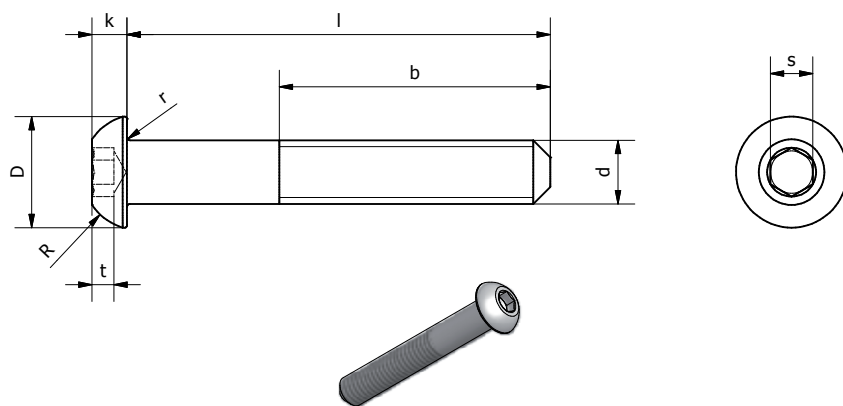

## VITI A TESTA BOMBATA ESAGONO INCASSATO HEXAGON SOCKET RECESSED PAN SCREWS HALBRUNDSCHRAUBEN MIT INNENSECHSKANT VIS A TETE CREUSE BOMBEE HEXAGONALE

### Dimensions in mm

d Filetto/Thread	M3	M4	M5	M6	M8	M10	M12	M14	M16	M20
D	5,7	7,6	9,5	10,5	14	17,5	A RICHIESTA ON DEMAND			
K	1,65	2,2	2,75	3,3	4,4	5,5				
s nom	2	2,5	3	4	5	6				
t utile	1,04	1,3	1,56	2,08	2,6	3,12				
r	0,1	0,2	0,2	0,25	0,4	0,4				
b	18	20	22	24	28	32				
l max	40	50	60	140	140	140				

### CODE EXAMPLE:

115 + material + diam + thread + length + color

TBEI M6x20 Al7075 white = 115106020B

22

**LS**  
TITANIUM