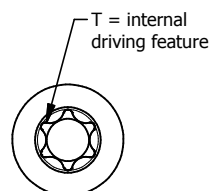

SPECIAL
 **ISO 7380**
127
COD.**TBTX**

VITI A TESTA BOMBATA CAVA ESALOBATA
HEXALOBULAR SOCKET RECESSED PAN SCREWS
INNENSECHSRUNDKANT HALBRUNDSCHRAUBEN
VIS A TETE CREUSE BOMBEE A SIX LOBES INTERNES

**Dimensions in mm**

d Filetto/Thread	M3	M4	M5	M6	M8	M10	M12	M14	M16	M20
D	5,7	7,6	9,5	10,5	14	17,5	A RICHIESTA ON DEMAND			
K	1,7	2,2	2,75	3,3	4,4	5,5				
impronta	T10	T20	T20	T30	T40	T50				
t utile	1,04	1,3	1,56	2,08	2,6	3,12				
r	0,1	0,2	0,2	0,25	0,4	0,4				
b	18	20	22	24	28	32				
l max	40	50	60	140	140	140				