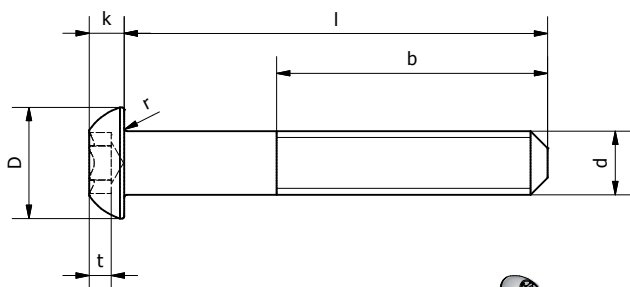

SPECIAL
 **ISO 7380**
127
COD.**TBTX**

VITI A TESTA BOMBATA CAVA ESALOBATA
HEXALOBULAR SOCKET RECESSED PAN SCREWS
INNENSECHSRUNDKANT HALBRUNDSCHRAUBEN
VIS A TETE CREUSE BOMBEE A SIX LOBES INTERNES

**Dimensions in mm**

d Filetto/Thread	M3	M4	M5	M6	M8	M10	M12	M14	M16	M20
D	5,7	7,6	9,5	10,5	14	17,5	A RICHIESTA ON DEMAND			
K	1,7	2,2	2,75	3,3	4,4	5,5				
impronta	T10	T20	T20	T30	T40	T50				
t utile	1,04	1,3	1,56	2,08	2,6	3,12				
r	0,1	0,2	0,2	0,25	0,4	0,4				
b	18	20	22	24	28	32				
l max	40	50	60	140	140	140				

CODE EXAMPLE:
127+ material + diam + thread + length + color

TBTX M6x20 Al7075 white = 127106020B

23
