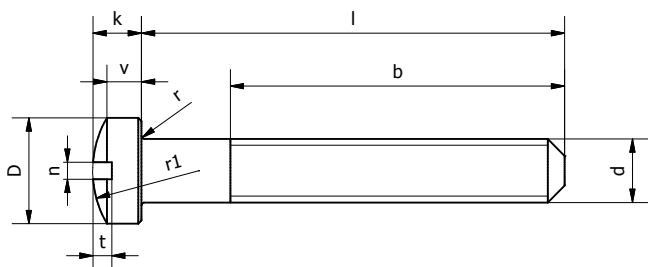

103

COD.

- ✓ DIN 85
- ✓ ISO 1580
- ✓ UNI 6108

TCCIC

VITI A TESTA CALOTTA CILINDRICA INTAGLIO CACCIAVITE SLOTTED PAN HEAD SCREWS FLACHKOPFSCHRAUBEN MIT SCHLITZ VIS A TETE CYLINDRIQUE FENDUE

Dimensions in mm

d Filetto/Thread	M3	M4	M5	M6	M8	M10	M12	M14	M16	M20
D	5,5	7	8,5	10	13	16	18	A RICHIESTA ON DEMAND		
K	2,4	3,1	3,8	4,6	6	7,5	9			
t	0,9	1,2	1,5	1,8	2,3	2,7	3,2			
v	1,6	2	2,5	3	3,7	4,8	6			
r	0,1	0,2	0,2	0,25	0,4	0,4	0,6			
r1	4,5	5,5	7	8,5	10	13	16			
n	0,8	1	1,2	1,6	2	2,5	3			
b	25	38	38	38	38	38	38			
l max	30	50	60	140	140	140	140			

CODE EXAMPLE:

103 + material + diam + thread + length + color

TCCIC M6x20 Al7075 white = 103106020B