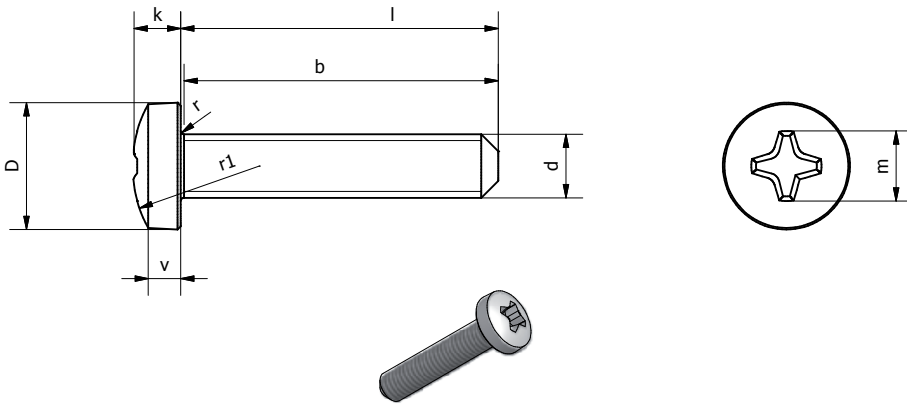

## TCBICR

**VITI A TESTA CILINDRICA BOMBATA INTAGLIO CROCE**  
**CROSS RECESSED PAN HEAD SCREWS**  
**FLACHKOPFSCHRAUBEN MIT KREUZ SCHLITZ**  
**VIS A TETE CYLINDRIQUE BOMBEE A EMPREINTE CRUCIFORME**

### Dimensions in mm

d Filetto/Thread	M3	M4	M5	M6	M8	M10	M12	M14	M16	M20
D	6	8	10	12	A RICHIESTA ON DEMAND					
K	2,4	3,1	3,8	4,6						
m	3,1	4,6	5,3	6,8						
r1	6	8	10	12						
r	0,1	0,2	0,2	0,25						
V	1,6	2	2,5	3						
l max	25	25	25	30						

### CODE EXAMPLE:

**116+** material + diam + thread + length + color  
TCBICR M6x20 AI7075 white = 116106020B

**25**  
**LS**  
TITANIUM