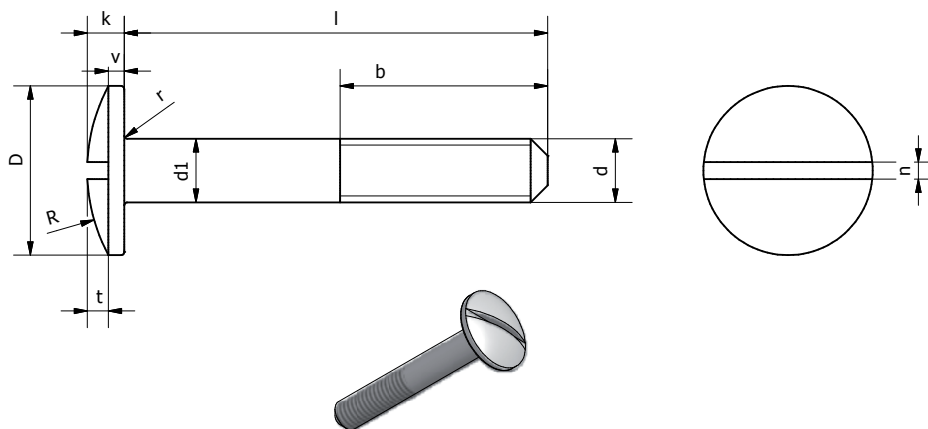

### VITI A TESTA TONDA LARGA INTAGLIO CACCIAVITE SLOTTED ROUND HEAD SCREWS RUNDSCHRAUBEN MIT SCHLITZ VIS A TETE LARGE FENDUE BOMBEE

#### Dimensions in mm

d Filetto/Thread	M3	M4	M5	M6	M8	M10	M12	M14	M16	M20
b		14	16	18	22	25	A RICHIESTA ON DEMAND			
d1		4	5	6	8	10				
D		10	14	16	22	24				
K		2,5	3	3,5	4	4,5				
n		1	1,2	1,6	2	2,5				
t min		1,7	2,0	2,2	2,5	2,7				
v max		0,8	1	1,3	1,5	1,8				
r		0,2	0,2	0,25	0,4	0,4				
R		10	14	17	22	24				

CODE EXAMPLE:

110 + material + diam + thread + length + color

TTLIC M6x20 AI7075 white = 110106020B

26

LS  
TITANIUM