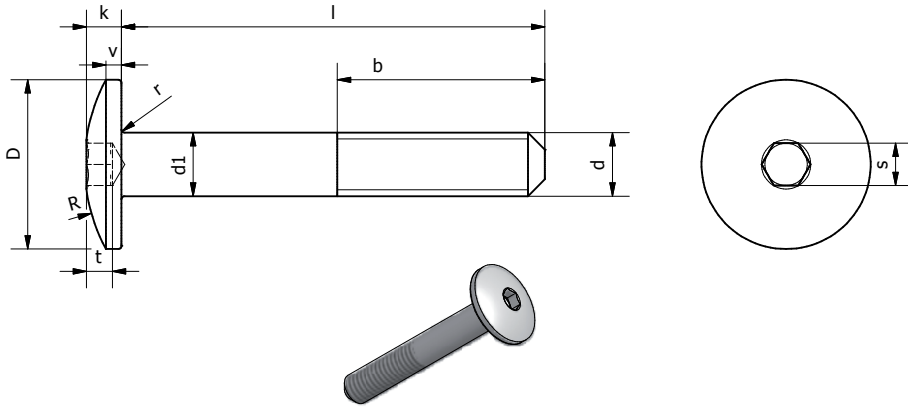

SPECIAL
 **ISO 7380**
118
COD.**TITLEI**

VITI A TESTA TONDA LARGA ESAGONO INCASSATO
SLOTTED ROUND LARGE HEAD HEXAGON SOCKET SCREWS
RUNDSCHRAUBEN MIT INNENSECHSKANT
VIS A TETE CREUSE LARGE BOMBEE HEXAGONALE

**Dimensions in mm**

| d Filetto/Thread | M3 | M4 | M5 | M6 | M8 | M10 | M12 | M14 | M16 | M20 |
|------------------|----|-----|-----|------|-----|-----|--------------------------|-----|-----|-----|
| b | | 14 | 16 | 18 | 22 | 25 | A RICHIESTA ON DEMAND | | | |
| d1 | | 4 | 5 | 6 | 8 | 10 | | | | |
| D | | 10 | 14 | 16 | 22 | 24 | | | | |
| K | | 2,5 | 3 | 3,5 | 4 | 4,5 | | | | |
| s nom | | 2,5 | 3 | 4 | 5 | 6 | | | | |
| t min | | 1,5 | 2,0 | 2,5 | 3,0 | 3,5 | | | | |
| v max | | 0,8 | 1 | 1,3 | 1,5 | 1,8 | | | | |
| r | | 0,2 | 0,2 | 0,25 | 0,4 | 0,4 | | | | |
| R | | 10 | 14 | 17 | 22 | 24 | | | | |

CODE EXAMPLE:

118+ material + diam + thread + length + color

TITLEI M6x20 AI7075 white = 118106020B

27
