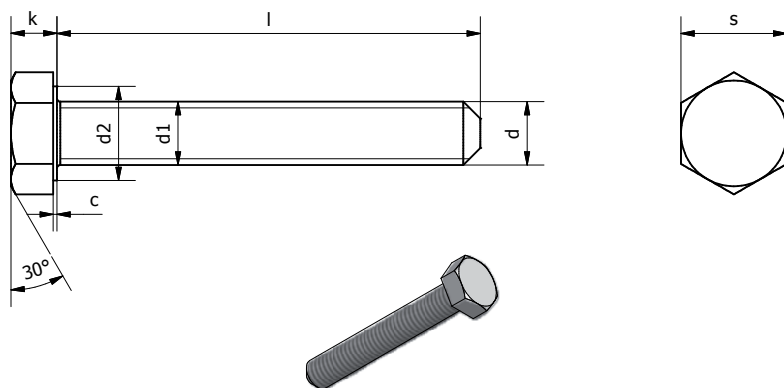

112

COD.

- ✓ DIN 933
- ✓ ISO 4017
- ✓ UNI 5739

TETF

VITI A TESTA ESAGONALE TOTALE FILETTO

HEXAGON HEAD BOLTS TOTALLY THREADED
SECHSKANTSCHRAUBEN MIT GEWINDE BIS KOPF
VIS A TETE HEXAGONALE FILETEES JUSQ'À PROX. DE LA TETE

Dimensions in mm

d Filetto/Thread	M3	M4	M5	M6	M8	M10	M12	M14	M16	M20
K	2	2,8	3,5	4	5,3	6,4	7,5	8,8	10	12,5
s nom	5,5	7	8	10	13	17	19	22	24	30
r	0,1	0,2	0,2	0,25	0,4	0,4	0,6	0,6	0,6	0,8
c max	0,4	0,4	0,5	0,5	0,6	0,6	0,6	0,6	0,8	0,8
d2	4,6	5,9	6,9	8,9	11,6	15,6	17,4	20,5	22,5	28,2
l max	30	50	60	140	140	140	140	140	140	140

CODE EXAMPLE:

112 + material + diam + thread + length + color

TETF M6x20 AI7075 white = 112106020B