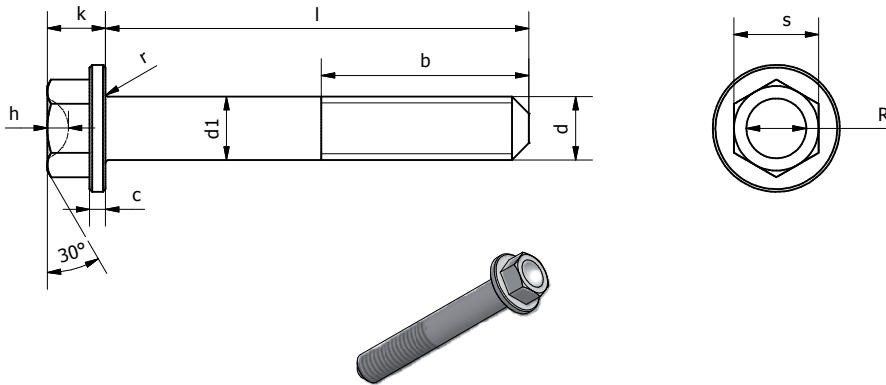

**113**  
COD.**SPECIAL**

- ⊗ DIN 6921
- ⊗ ISO 1665

**TER**

**VITI A TESTA ESAGONALE CON RONDELLA**  
**HEXAGON SCREWS WITH WASHER**  
**SECHSKANTSCHRAUBEN MIT BUND**  
**VIS A TETE HEXAGONALE A EMBASE**

**Dimensions in mm**

d Filetto/Thread	M3	M4	M5	M6	M8	M10	M12	M14	M16	M20
b	15	25	25	25	25	30	30	A RICHIESTA ON DEMAND		
d1	3	4	5	6	8	10	12			
D	8	10	10	12	13,5	16,5	19			
K	4	4,5	5	5,5	6	7	9,5			
s nom	5,5	7	7	8	10	12	14			
r min	0,1	0,2	0,2	0,25	0,4	0,4	0,6			
c	1	1	1,3	1,5	1,3	1,5	1,8			
R	3,5	5	5	6	10	12	15			
h max	1,5	1,75	1,85	2	2,2	2,6	3,75			
l max	30	50	60	140	140	140	140			

**CODE EXAMPLE:**

113+ material + diam + thread + length + color

TER M6x20 Al7075 white = 113106020B

**31**  
**LS**  
TITANIUM