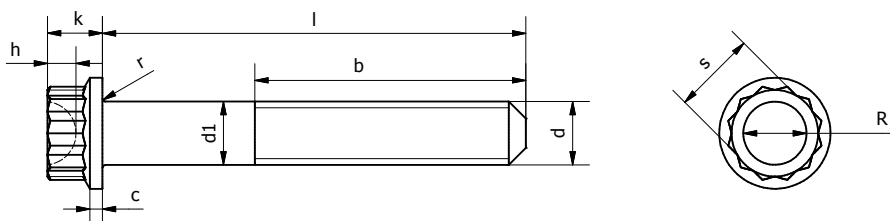

TDP

VITI A DODICI PUNTE
TWELVE POINT SCREWS
ZWOLFSPITZEN SCHRAUBEN
VIS A DOUZE POINTES

Dimensions in mm

d Filetto/Thread	M3	M4	M5	M6	M8	M10	M12	M14	M16	M20
b	A RICHIESTA ON DEMAND		24	24	28	32	A RICHIESTA ON DEMAND			
d1			5	6	8	10				
D			10	10,5	14	19				
K			5	5,5	6	7				
s nom			7	8	10	12				
r min			0,2	0,25	0,4	0,4				
c			1,2	1,2	1,6	1,6				
R			5	6	7,5	10				
h max			1,85	2,7	2,7	2,7				
l max			60	140	140	140				

CODE EXAMPLE:

119 + material + diam + thread + length + color

TDP M6x20 Al7075 white = 119106020B