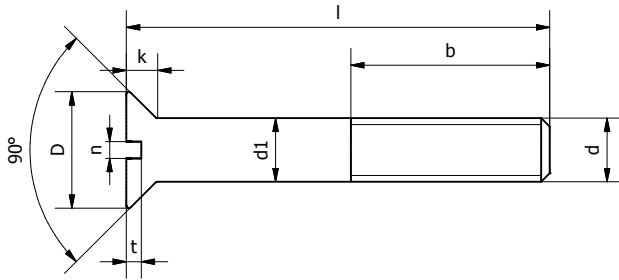

105

COD.

- ✓ DIN 963
- ✓ ISO 2009
- ✓ UNI 6019

TSPIC

VITI A TESTA SVASATA PIANA INTAGLIO CACCIAVITE SLOTTED COUNTERSUNK HEAD SCREWS SENKSCHRAUBEN MIT SCHLITZ VIS A TETE FRAISEE FENDUE

Dimensions in mm

d Filetto/Thread	M3	M4	M5	M6	M8	M10	M12	M14	M16	M20
b	19	22	25	28	34	40	46	A RICHIESTA ON DEMAND		
d1	3	4	5	6	8	10	12			
D	5,6	7,5	9,2	11	14,5	18	22			
K max	1,65	2,2	2,5	3	4	5	6			
t max	0,85	1,1	1,3	1,6	2,1	2,6	3			
r	0,3	0,4	0,5	0,6	0,8	1	1,2			
n	0,8	1	1,2	1,6	2	2,5	3			
h max	1,5	1,75	1,85	2	2,2	2,6	3,75			
l max	30	50	60	140	140	140	140			

CODE EXAMPLE:

105+ material + diam + thread + length + color
TSPIC M6x20 Al7075 white = 105106020B

33

LS
TITANIUM