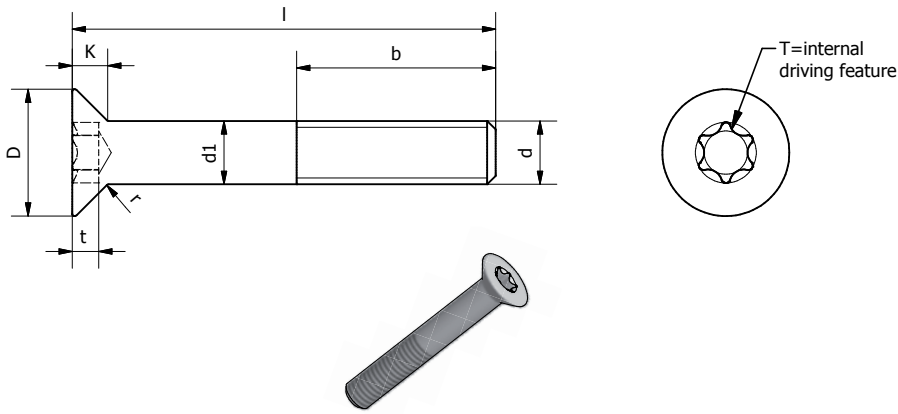

SPECIAL

- ⊗ DIN 7991
- ⊗ ISO 14581
- ⊗ UNI 5933

TSPTX

VITI A TESTA SVASATA PIANA CAVA ESALOBATA
HEXALOBULAR SOCKET COUNTERSUNK HEAD SCREWS
INNENSECHSRUNDKANT SENKSCHRAUBEN
VIS A TETE FRAISEE A SIX LOBES INTERNES

| Dimensions in mm | | | | | | | | | | |
|------------------|-----|-----|-----|-----|-----|-----|-----|--------------------------|-----|-----|
| d Filetto/Thread | M3 | M4 | M5 | M6 | M8 | M10 | M12 | M14 | M16 | M20 |
| b | 12 | 14 | 16 | 18 | 22 | 26 | 30 | A RICHIESTA ON DEMAND | | |
| d1 | 3 | 4 | 5 | 6 | 8 | 10 | 12 | | | |
| D | 6 | 8 | 10 | 12 | 16 | 20 | 24 | | | |
| K | 1,7 | 2,3 | 2,8 | 3,3 | 4,4 | 5,5 | 6,5 | | | |
| intaglio | T10 | T20 | T20 | T30 | T40 | T50 | T55 | | | |
| t max | 1,2 | 1,8 | 2,3 | 2,5 | 3,5 | 4,4 | 4,6 | | | |
| r | 0,1 | 0,2 | 0,2 | 0,3 | 0,5 | 0,5 | 1 | | | |
| l max | 30 | 50 | 60 | 140 | 140 | 140 | 140 | | | |

CODE EXAMPLE:

126+ material + diam + thread + length + color
 TSPTX M6x20 Al7075 white = 126106020B