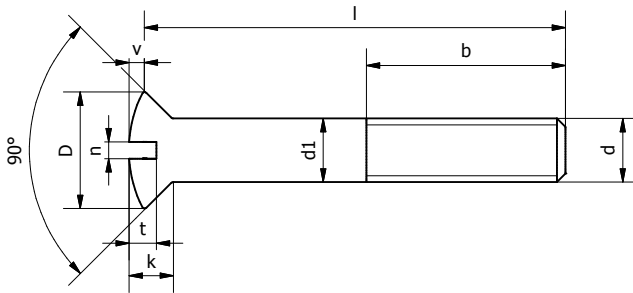

107

COD.

- ✓ DIN 964
- ✓ ISO 2010
- ✓ UNI 6110

TSCIC

VITI A TESTA SVASATA CALOTTA INTAGLIO CACCIAVITE SLOTTED RAISED COUNTERSUNK HEAD SCREWS LINSEN-SENKSCHRAUBEN MIT SCHLITZ VIS A TETE FRAISEE BOMBEE FENDUE

Dimensions in mm

d Filetto/Thread	M3	M4	M5	M6	M8	M10	M12	M14	M16	M20
D	5,6	7,5	9,2	11	14,5	18	24	A RICHIESTA ON DEMAND		
K	1,65	2,2	2,5	3	4	5	6,6			
t min	1,2	1,6	2	2,4	3,2	4	3			
v	0,75	1	1,25	1,5	2	2,5	3			
r	0,3	0,4	0,5	0,6	0,8	1	1,2			
r1	6	8	10	12	16	20	26			
d1	3	4	5	6	8	10	12			
n	0,8	1	1,2	1,6	2	2,5	3			
b	19	22	25	28	34	40	40			
l	30	50	60	140	140	140	140			

CODE EXAMPLE:

107+ material + diam + thread + length + color
TSCIC M6x20 Al7075 white = 107106020B

37
LS
TITANIUM