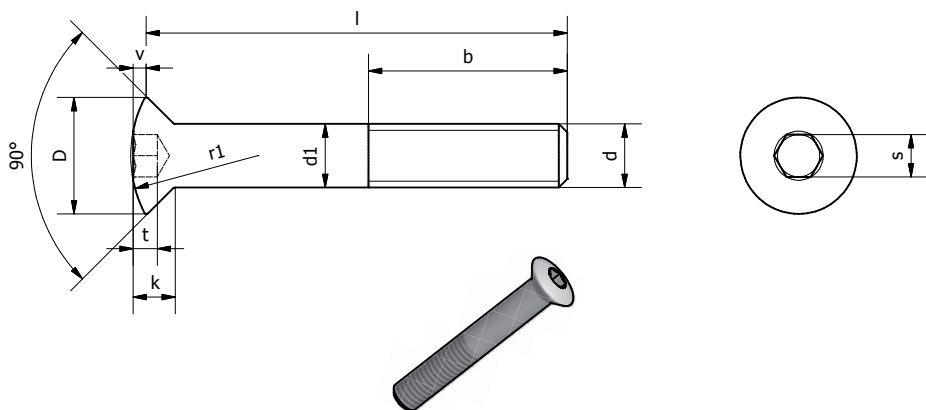

### VITI A TESTA SVASATA CALOTTA ESAGONO INCASSATO HEXAGON SOCKET RAISED COUNTERSUNK HEAD SCREWS LINSEN-SENKSCHRAUBEN MIT INNENSECHSKANT VIS A TETE FRAISEE BOMBEE EXAGONALE

Dimensions in mm

d Filetto/Thread	M3	M4	M5	M6	M8	M10	M12	M14	M16	M20
b	12	14	16	18	22	26	30	A RICHIESTA ON DEMAND		
d1	3	4	5	6	8	10	12			
D	6	8	10	12	16	20	24			
K	1,7	2,3	2,8	3,3	4,4	5,5	6,6			
s nom	2	2,5	3	4	5	6	8			
t	1,2	1,8	2,3	2,5	3,5	4,4	4,6			
r min	0,1	0,2	0,2	0,3	0,5	0,5	1			
r1	10	12	15	18	22	26	30			
V	0,75	1	1,25	1,5	2	2,5	3			
l max	30	50	60	140	140	140	140			

CODE EXAMPLE:

108 + material + diam + thread + length + color

TSCEI M6x20 Al7075 white = 108106020B

38