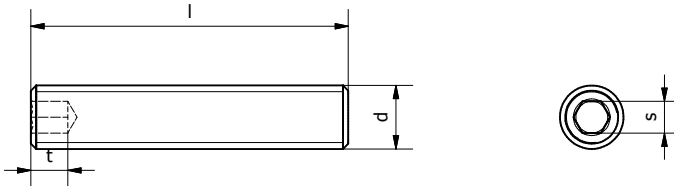

120
COD.

- ✓ DIN 913
- ✗ ISO 4026
- ✓ UNI 5923

GEI

VITI SENZA TESTA CAVA ESAGONALE ESTREMITA' PIANA
HEXAGON SOCKET SET SCREWS WITH FLAT POINT
GEWINDESTIFTE MIT INNENSECHSKANT UND KEGELKUPPE
VIS SANS TETE A SIX PANS CREUX

Dimensions in mm

d Filetto/Thread	M3	M4	M5	M6	M8	M10	M12	M14	M16	M20
t	2	2,5	3	3,5	5	6	8	A RICHIESTA ON DEMAND		
s	1,5	2	2,5	3	4	5	6			
l max	15	20	25	30	40	50	60			

CODE EXAMPLE:

120+ material + diam + thread + length + color