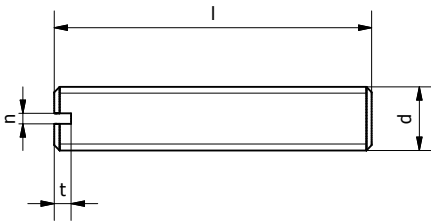

121
COD.

- ✓ DIN 551
- ✓ ISO 4766
- ✗ UNI 6113

GIC

VITI SENZA TESTA INTAGLIO CACCIAVITE ESTR. PIANA
SLOTTED SOCKET SET SCREWS WITH FLAT POINT
GEWINDESTIFTE MIT SCHLITZ UND KEGELKUPPE
VIS SANS TETE FENDUE A BOUT PLAT

Dimensions in mm

d Filetto/Thread	M3	M4	M5	M6	M8	M10	M12	M14	M16	M20
t	0,8	1,12	1,28	1,6	2	2,4	2,8	A RICHIESTA ON DEMAND		
n	0,4	0,6	0,8	1	1,2	1,6	2			
l max	15	20	25	30	40	50	60			

CODE EXAMPLE:

121 + material + diam + thread + length + color