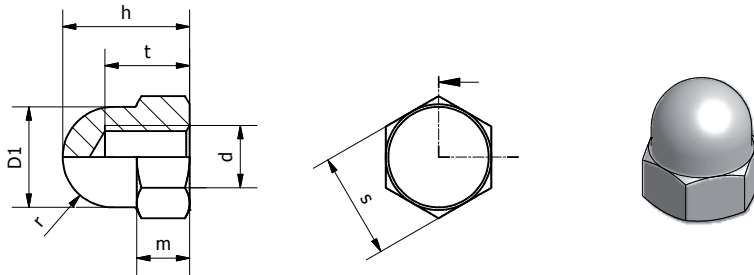

 **DIN 1587**
 **UNI 5721**

DC

DADI CIECHI ESAGONALI
HEXAGON DOMED CAP NUTS
SECHSKANT-HUTMUTTERN
ECROUS BORGNES A CALOTTE HEXAGONAUX

Dimensions in mm

d Filetto/Thread	M3	M4	M5	M6	M8	M10	M12	M14	M16	M20
D1 max	5	6,5	7,5	9,5	12,5	15	17	A RICHIESTA ON DEMAND		
r	2,5	3,25	3,75	4,75	6,25	7,5	8,5			
h	6,5	8	10	12	15	18	22			
s nom	5,5	7	8	10	13	16	18			
t	4	5	7	8	11	13	16			
m	2,4	3,2	4	5	6,5	8	10			

CODE EXAMPLE:

229 + material + diam + thread + length + color
 DC M6x20 Al7075 white =229106020B