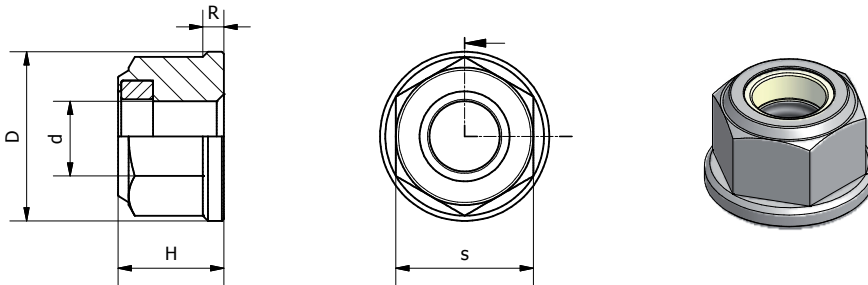

234

COD.

SPECIAL

- ⊗ DIN 6926
- ⊗ ISO 7043

DARIP

DADI AUTOBLOCCANTI CON RONDELLA INS. PLASTICO

HEXAGON SELF LOCKING NUTS WITH WASHER AND PLASTIC INSERT
SECHSKANT-SICHERUNGSMUTTERN MIT BUND UND KUNSTOFFRING
ECROUS AUTO-FREINES HEXAGON. AVEC ROND. ET ANNEAU PLAST.

Dimensions in mm

d Filetto/Thread	M3	M4	M5	M6	M8	M10	M12	M14	M16	M20
D	7	9	10	12	16	21	24	A RICHIESTA ON DEMAND		
R	1	1,1	1,5	1,8	2	2,6	3			
s nom	5,5	7	8	10	13	17	19			
H	3,5	5,3	6,8	7,8	10,9	11	14,8			

CODE EXAMPLE:

234 + material + diam + thread + length + color

DARIP M6x20 Al7075 white = 234106020B

49

LS
TITANIUM