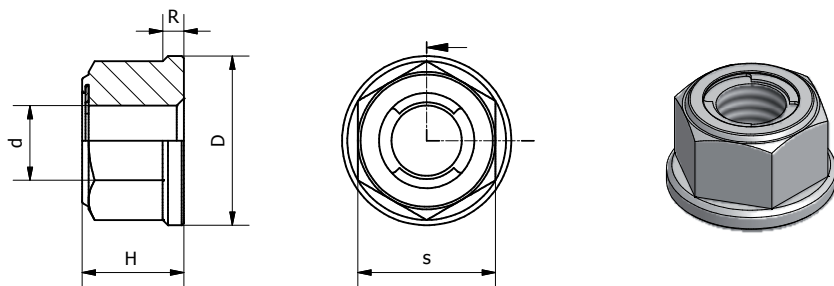

235

COD.

SPECIAL

⊗ DIN 6927

⊗ ISO 7044

DARIM

DADI AUTOBLOCCANTI CON RONDELLA INS. METALLICO

HEXAGON SELF LOCKING NUTS WITH WASHER AND METAL INSERT
SECHSKANT-SICHERUNGSMUTTERN MIT BUND UND METALL RING ECROUS
AUTO-FREINES HEXAGON. AVEC ROND. ET ANNEAU METALLIQUE

Dimensions in mm

d Filetto/Thread	M3	M4	M5	M6	M8	M10	M12	M14	M16	M20
D				12	16	19	24			
R	A RICHIESTA ON DEMAND			1,5	1,8	2,1	3,2	A RICHIESTA ON DEMAND		
s nom	A RICHIESTA ON DEMAND			10	12	14	17	A RICHIESTA ON DEMAND		
h				6,5	8	9,5	12			
l				1,2	1,2	1,2	1,2			

CODE EXAMPLE:

235 + material + diam + thread + length + color

DARIM M6x20 Al7075 white = 235106020B

50

TITANIUM