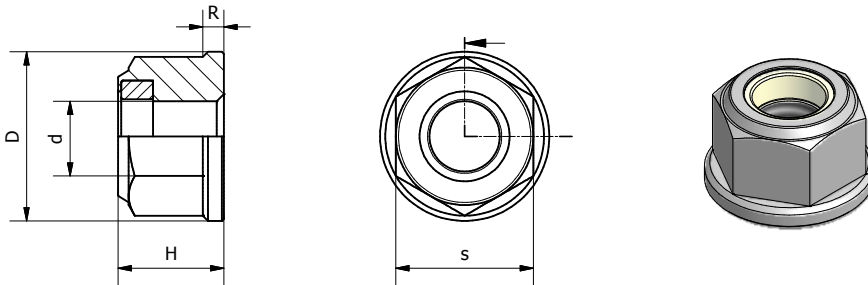

SPECIAL

- ⊗ DIN 6926
- ⊗ ISO 7043

DARIP

DADI AUTOBLOCCANTI CON RONDELLA INS. PLASTICO

HEXAGON SELF LOCKING NUTS WITH WASHER AND PLASTIC INSERT
 SECHSKANT-SICHERUNGSMUTTERN MIT BUND UND KUNSTOFFRING
 ECROUS AUTO-FREINES HEXAGON. AVEC ROND. ET ANNEAU PLAST.

Dimensions in mm

d Filetto/Thread	M3	M4	M5	M6	M8	M10	M12	M14	M16	M20
D	7	9	10	12	16	21	24	A RICHIESTA ON DEMAND		
R	1	1,1	1,5	1,8	2	2,6	3			
s nom	5,5	7	8	10	13	17	19			
H	3,5	5,3	6,8	7,8	10,9	11	14,8			

CODE EXAMPLE:

234 + material + thread + pitch + color

DARIP M6 Al7075 white = 2341060B

DARIP M8 Ti GR5 blue = 2345080K